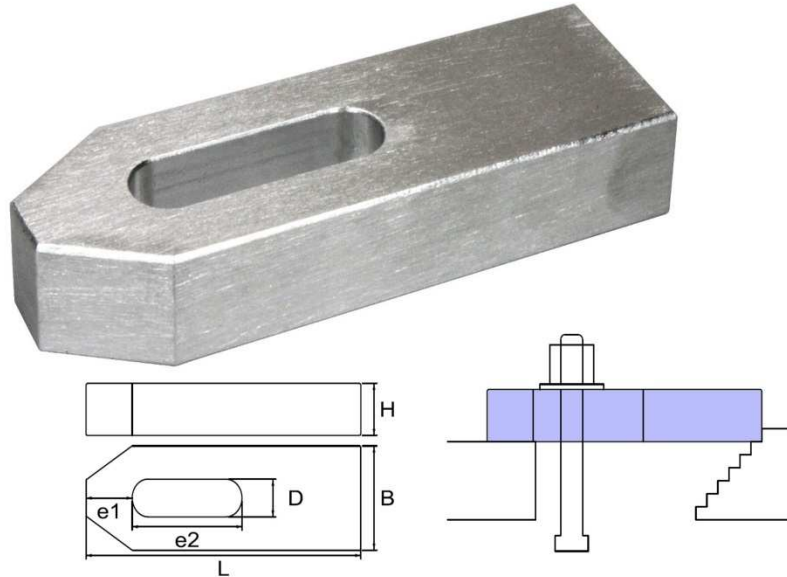

BRIDE DROITE SIMPLE

Dimensions en mm						
Référence	L	B	H	D	e1	e2
1010/BDS/M6-50	50	20	10	6,5	10	20
1010/BDS/M8-60	60	25	12	8,5	13	22
1010/BDS/M12/14-100	100	40	20	14,5	21	40
1010/BDS/M12/14-125	125	40	20	14,5	21	50
1010/BDS/M12/14-160	160	40	20	14,5	21	90

Application : Bride de fixation pour tables rainurées.

Exécution :

- Corps en aluminium massif