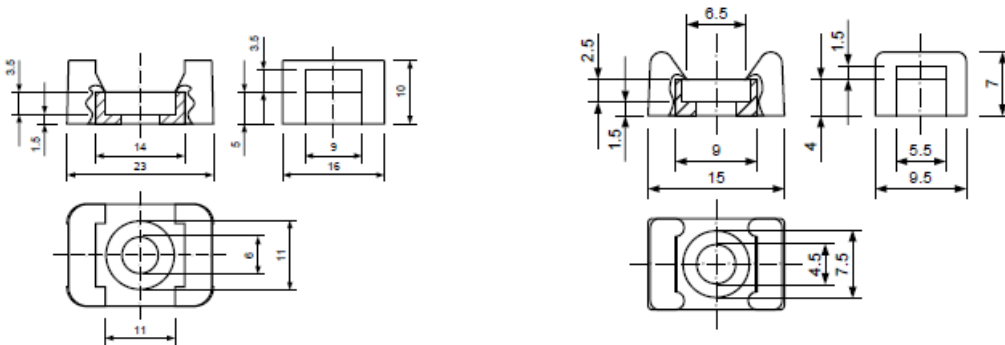

AGRAFE PLASTIQUE SUPPORT DE CÂBLES - SC

Dimensions en mm				
Référence	L	I	H	Trou ø
2091/102/15	15	10	7	4,5
2091/102/23	23	16	10	6,5

Application : A fixer sur une ventouse magnétique pour utiliser comme support de câbles avec une attache rapide (non fournie) .

Exécution :

- Agrafe en plastique noir.