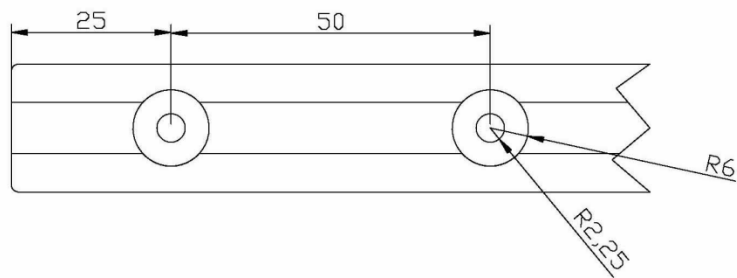

RAIL ALUMINIUM AVEC RAINURE EN T

Dimensions en mm	
Référence	Longueur
1010/TT/400	400
1010/TT/600	600
1010/TT/800	800
1010/TT/1000	1000
1010/TT1250	1250
1010/TT/1500	1500

Exécution :

- Rail en aluminium massif
- Rainure DIN 650 de 8 mm
- Fixation par vis à tête fraisée \varnothing 4 mm