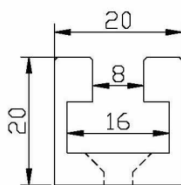

RAIL ALUMINIUM AVEC RAINURE EN T

Dimensions en mm	
Référence	Longueur
1010/TT/400	400
1010/TT/600	600
1010/TT/800	800
1010/TT/1000	1000
1010/TT1250	1250
1010/TT/1500	1500

Exécution :

- Rail en aluminium massif
- Rainure DIN 650 de 8 mm
- Fixation par vis à tête fraisée \varnothing 4 mm