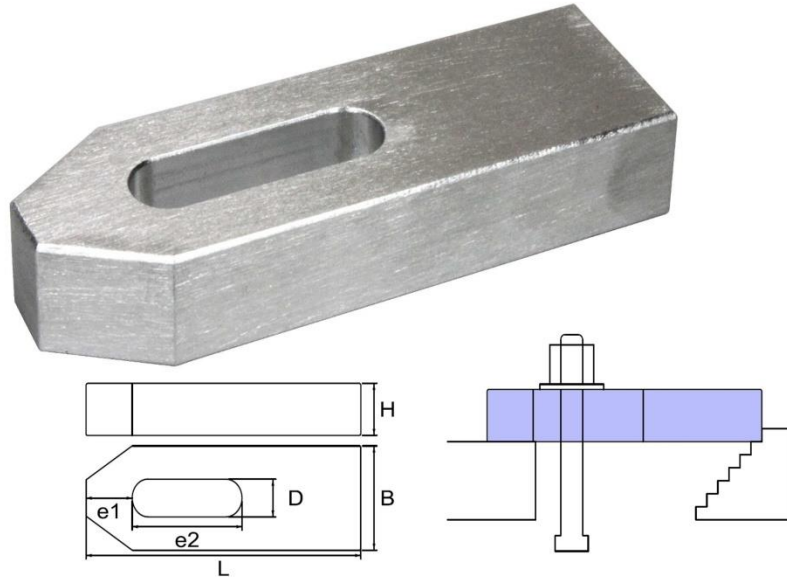

BRIDE DROITE SIMPLE

Dimensions en mm						
Référence	L	B	H	D	e1	e2
1010/BDS/M6-50	50	20	10	6,5	10	20
1010/BDS/M8-60	60	25	12	8,5	13	22
1010/BDS/M12/14-100	100	40	20	14,5	21	40
1010/BDS/M12/14-125	125	40	20	14,5	21	50
1010/BDS/M12/14-160	160	40	20	14,5	21	90

Application : Bride de fixation pour tables rainurées.

Exécution :

- Corps en aluminium massif